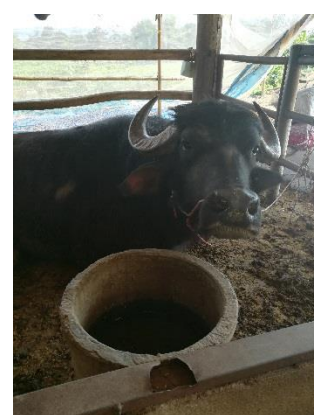

๒. กิจกรรมผลงานและความสำเร็จ

๓ ด้านพันธุ์สัตว์

มีการเลี้ยงโคเนื้อ กระบือ โดยมีการปรับปรุงพันธุ์โคเนื้อด้วยวิธีผสมเทียม โดยใช้น้ำเชื้อโคพันธุ์ดีจากกรมปศุสัตว์ ส่วนการเลี้ยงกระบือมีการปรับปรุงพันธุ์โดยการเหนี่ยวนำการเป็นสัดและผสมเทียม รวมทั้งการใช้พ่อพันธุ์ผสม ซึ่งทำให้ได้ลูกโค - กระบือ ที่ได้มีความสมบูรณ์ แข็งแรง เจริญเติบโตเร็ว และตรงตามสายพันธุ์ที่ตลาดต้องการ